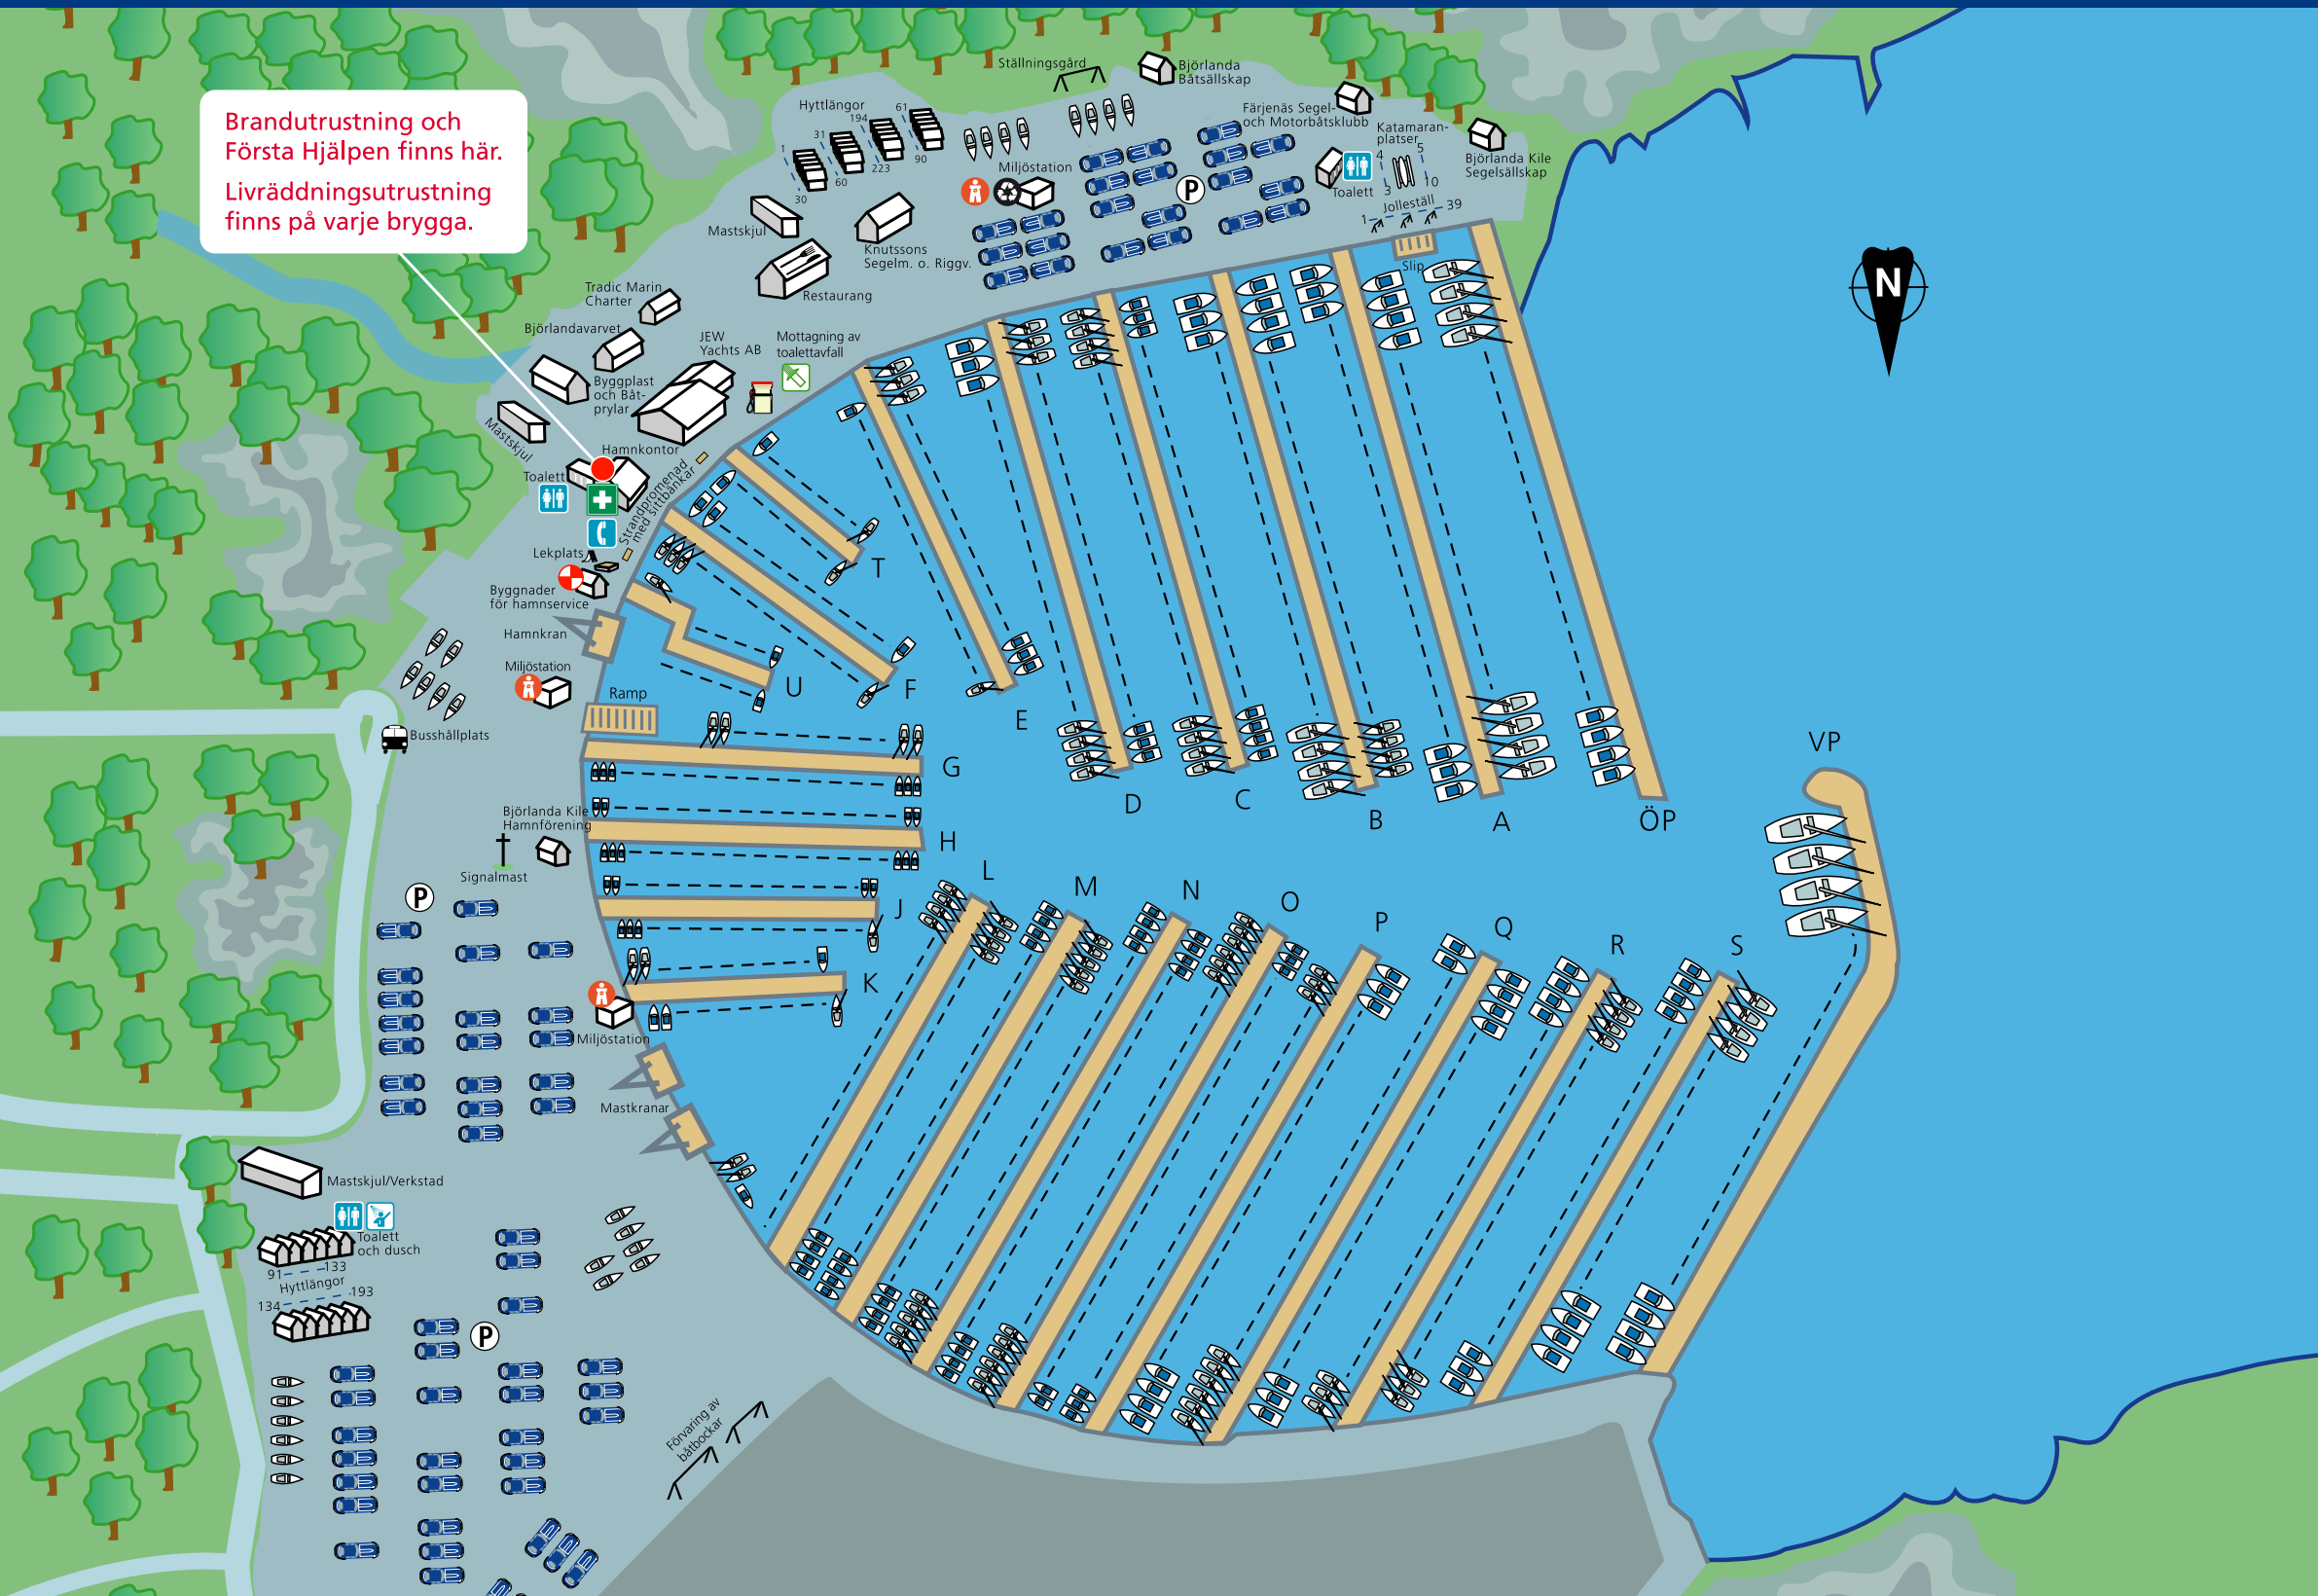

Orienteringstavla Björlanda kile

Brandutrustning och Första Hjälpn finns här.
Livräddningsutrustning finns på varje brygga.

-  Tavlans placering
-  Hamnkontor
-  Telefon
-  Första hjälpen
-  Toalett
-  Toalett och dusch
-  Miljöstationer
-  Mottagning av toalettavfall
-  Drivmedel
-  Parkering